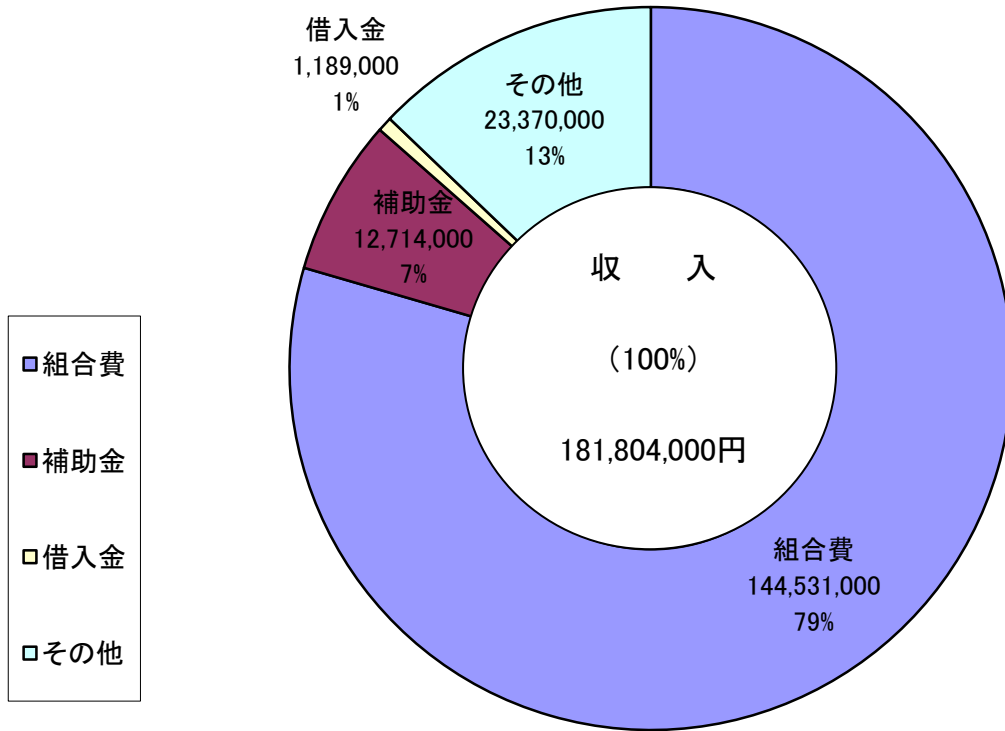

令和2年度 一般会計歳入の部 予算概要(単位:円)

令和2年度 一般会計歳出の部予算概要(単位:円)